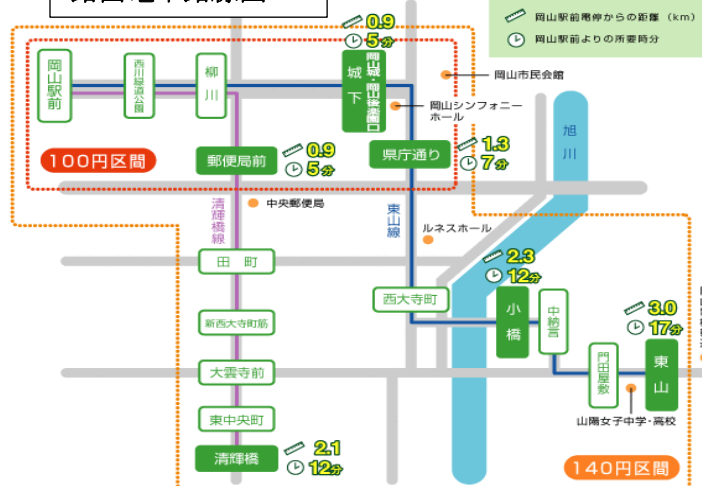

周辺地図

岡輝公民館駐車場

- ・約80台（1時間30分まで無料、以降1時間毎に100円）
- ・利用時間 午前8時30分～午後9時30分

交通アクセス

駅東口バスターミナル・路面電車のりば

路面電車路線図

岡山駅より

- ・岡電バス（岡山駅東口バスターミナル ②、③のりば）

築港本町、中央市場、岡南飛行場、当新田・大東、労災病院、岡南営業所行

岡南営業所前バス停車 徒歩3分

- ・路面電車

岡山駅前路面電車のりば（上図の路面電車のりば）より清輝橋行

（※終日10分間隔で便があるようです）

終点清輝橋電停より南へ1,2キロ（徒歩約15分）

2018 AA岡山地区 オープン・スピーカーズ ミーティング テーマ 「経験と力と希望」

日時：2018年11月25日（日） 10時～16時

プログラム

10:00～12:00 仲間の話

12:00～13:30 昼休憩

13:30～16:00 仲間の話（途中休憩あり）

16:00 解散